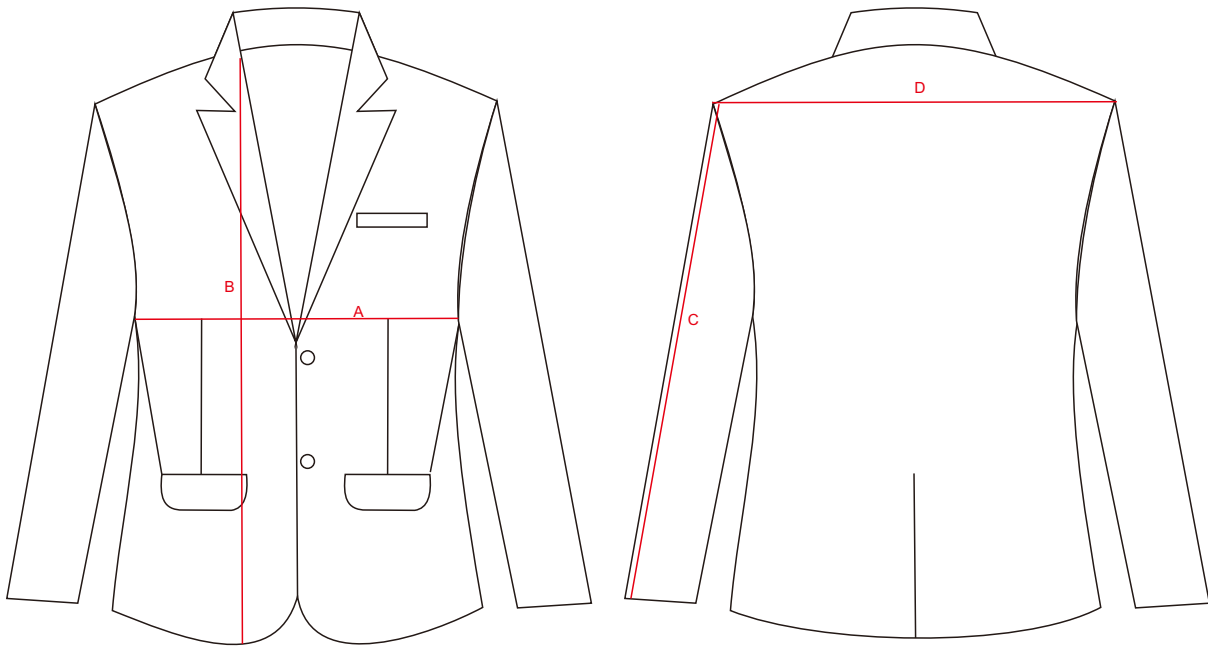

# SIZE CHART JAS ALMAMATER UNTUK IKHWAN

PT. MITRA SANDANG INDONESIA - BANDUNG

SIZE	A (LEBAR DADA)	B (PANJANG BADAN)	C (PANJANG TANGAN)	D (LEBAR PUNGGUNG)
S	52	72	58	44
M	54	74	58	46
L	56	76	60	48
XL	58	76	60	50
XXL	60	78	62	52

# SIZE CHART JAS ALMAMATER UNTUK AKHWAT

PT. MITRA SANDANG INDONESIA - BANDUNG

SIZE	A (LEBAR DADA)	B (PANJANG BADAN)	C (PANJANG TANGAN)	D (LEBAR PUNGGUNG)
S	50	82	54	40
M	52	84	54	42
L	54	86	56	46
XL	56	86	56	48
XXL	58	88	58	50

# SIZE CHART KEMEJA PDL IKHWAN

SIZE	A (LEBAR DADA)	B (PANJANG BADAN)	C (PANJANG TANGAN)
S	52	72	58
M	54	74	58
L	56	76	60
XL	58	76	60
XXL	60	78	62

PT. MITRA SANDANG INDONESIA - BANDUNG