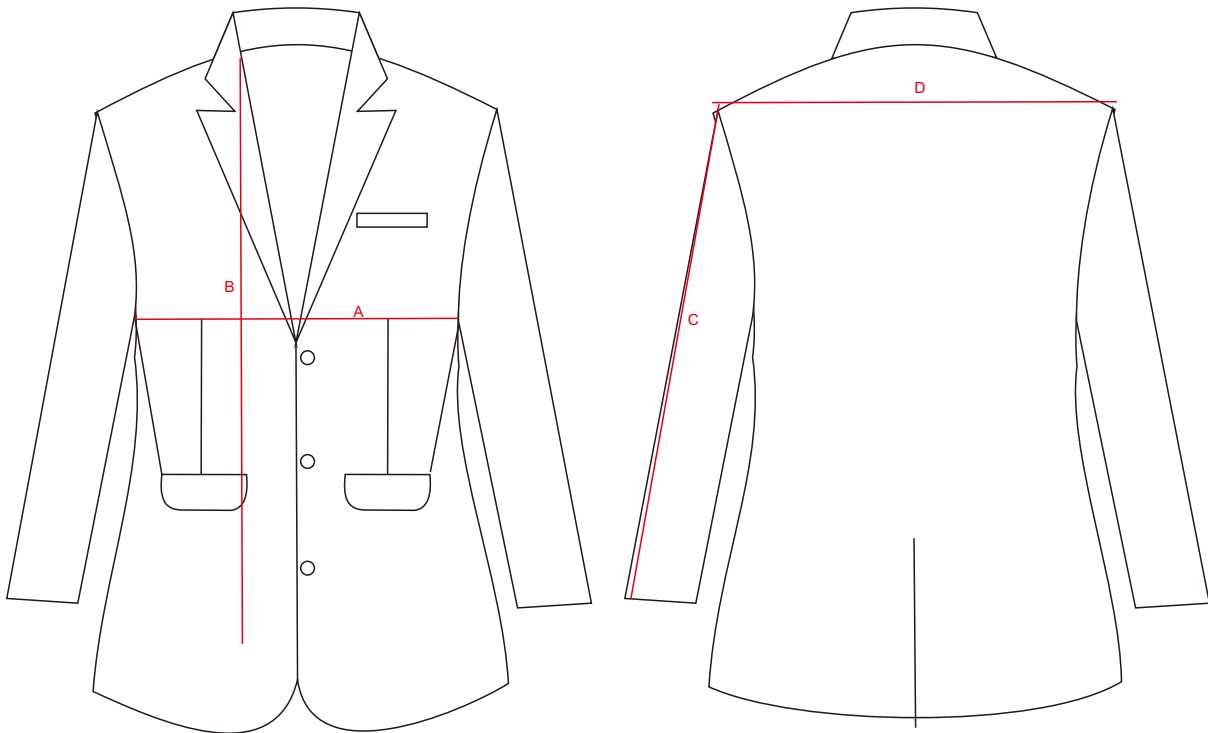

# SIZE CHART JAS ALMAMATER UNTUK IKHWAN

PT. MITRA SANDANG INDONESIA - BANDUNG

SIZE	A (LEBAR DADA)	B (PANJANG BADAN)	C (PANJANG TANGAN)	D (LEBAR PUNGGUNG)
S	52	72	58	44
M	54	74	58	46
L	56	76	60	48
XL	58	76	60	50
XXL	60	78	62	52

# SIZE CHART JAS ALMAMATER UNTUK AKHWAT

PT. MITRA SANDANG INDONESIA - BANDUNG

SIZE	A (LEBAR DADA)	B (PANJANG BADAN)	C (PANJANG TANGAN)	D (LEBAR PUNGGUNG)
S	50	82	54	40
M	52	84	54	42
L	54	86	56	46
XL	56	86	56	48
XXL	58	88	58	50

# SIZE CHART KEMEJA PDL IKHWAN

SIZE	A (LEBAR DADA)	B (PANJANG BADAN)	C (PANJANG TANGAN)
S	52	72	58
M	54	74	58
L	56	76	60
XL	58	76	60
XXL	60	78	62

PT. MITRA SANDANG INDONESIA - BANDUNG